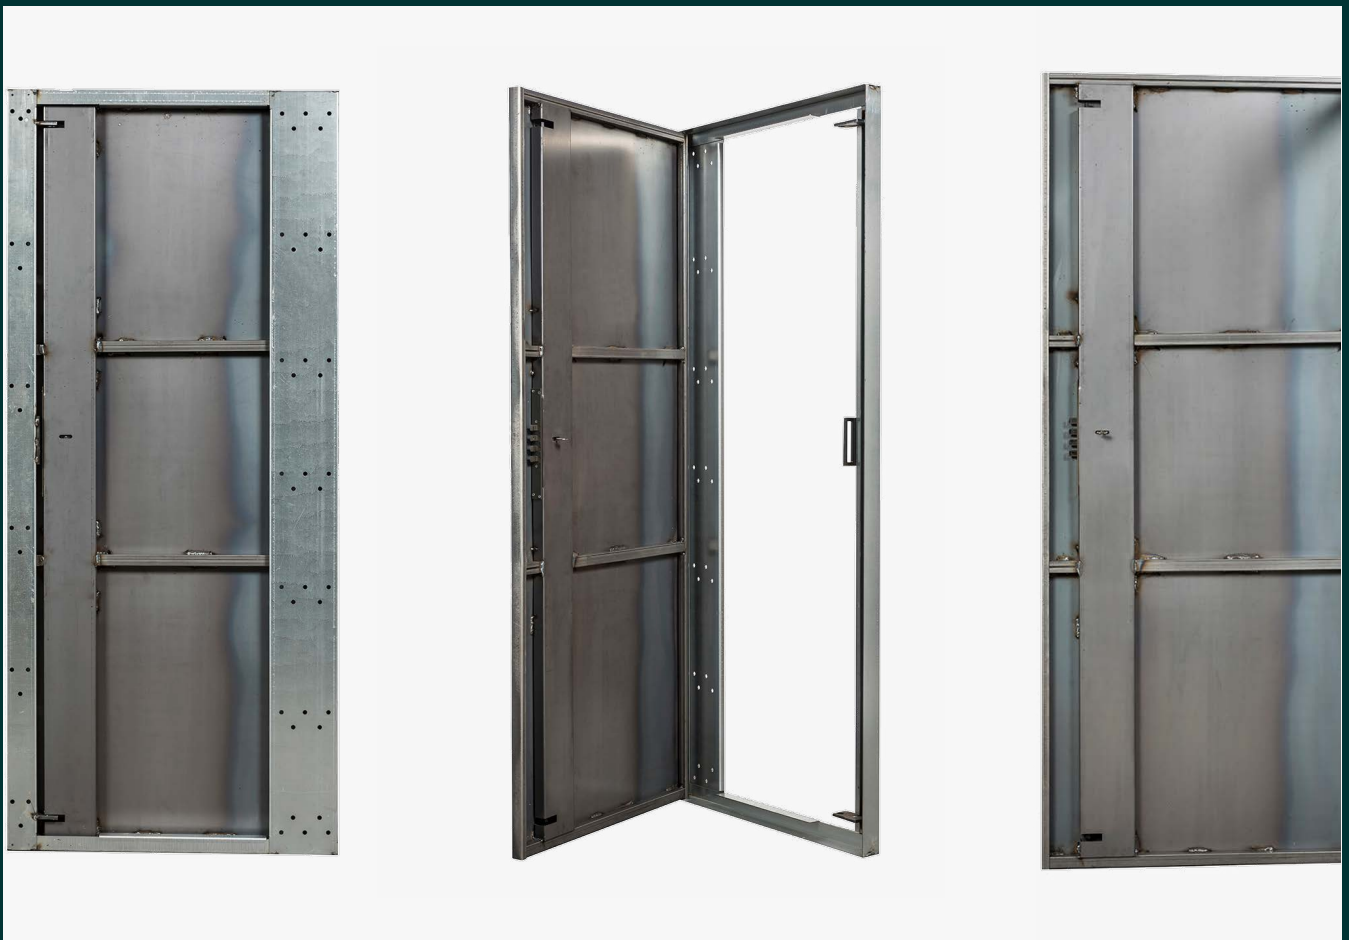

# Ficha técnica: Puertas Antiokupa Sekdoor

Fabricamos puertas de alta resistencia con cerradura de seguridad.  
Nuestras puertas se instalan sobre el marco de la puerta con una fácil instalación y desmontaje. Disponible en diferentes acabados. Puerta metálica de 3 y 2mm combinados con acabado vinílico imitación madera. Resistencia a carga estática y efracción RC4, según UNE EN 1627:2011. Medidas estándar 205x98 cm. Posibilidad de fabricar cualquier medida. Cerradura de seguridad de borjas con 5 llaves embutida y protegida con placa anti taladro.