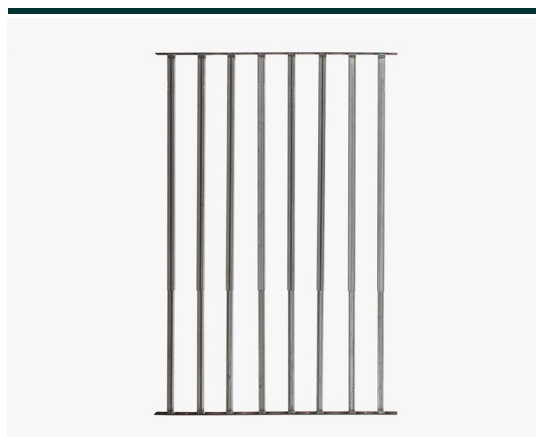

Rejas telescópicas Sekdoor

Reja telescópica 2m

Reja Extensible 1x1 A 1x1,8m².

PVP SIN IVA
85€

Especificaciones

Altura (recogida): 100cm

Altura (extendida): 180cm

Anchura: 100cm

Material: Acero galvanizado

Instalación: Incluye Tornillos de seguridad autoblocantes.

Montaje e instalación

Montaje reja	Montaje reja en ubicación.	95,00€
Desmontaje reja	Desmontaje reja en ubicación.	90,00€