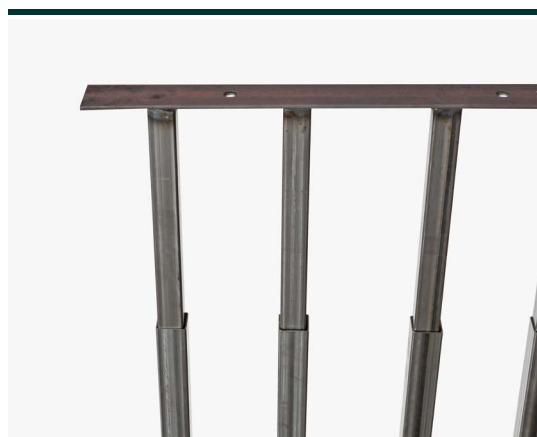

Reja telescópica 4m

Reja Extensible 1x1,5 a 1x2,7m².

Especificaciones

Altura (recogida): 100cm

Altura (extendida): 180cm

Anchura: 100cm

Material: Acero galvanizado

Instalación: Incluye Tornillos de seguridad autoblocantes.

PVP SIN IVA

110€

Accesorios, suplementos y urgencias

Rejas provisionales	Aseguramiento provisional del activo con rejas provisionales estandar (incluye instalación y retirada y un máximo de 2 rejas) a las espera de Puerta antiokupa a medida.	190,00€
Chapa 2x1	Suministro chapa precio por plancha de medidas 2m x 1m.	85,00€
Instalación chapa	Instalación de chapa en ubicación. Precio por hueco.	60,00€
Pack tornillos	Suministro de pack de 10ud.	20,00€
adicionales	Tornillos de seguridad autoblocantes