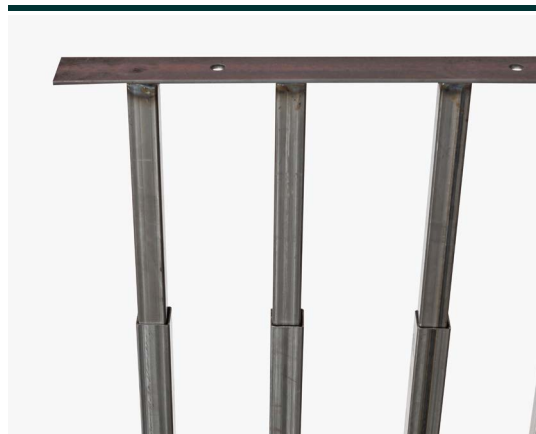

# Ficha técnica: Rejas telescópicas Sekdoor

Las rejas de seguridad extensibles para ventanas de Sekdoor son la mejor solución para garantizar que tu inmueble está totalmente protegido ante la amenaza de una okupación. Las rejas de seguridad son de acero galvanizado y vienen en 2 tamaños. Cuentan con tubos telescópicos que permiten ajustar la altura de las rejas hasta 120cm para fácil instalación en cualquier tipo de ventana.

## Rejas telescópicas Sekdoor