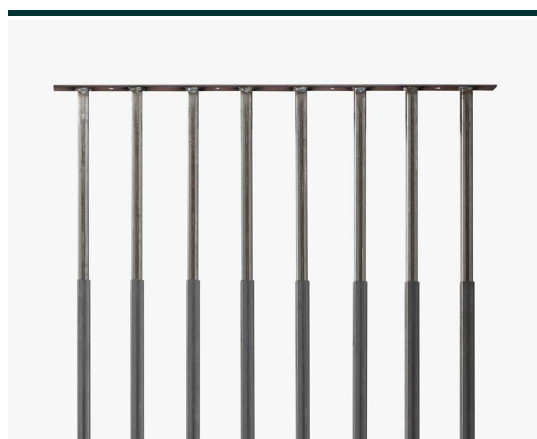

Reja telescópica 4m

Reja Extensible 1x1,5 a 1x2,7m².

Especificaciones

Altura (recogida): 100cm

Altura (extendida): 180cm

Anchura: 100cm

Material: Acero galvanizado

Instalación: Incluye Tornillos de seguridad autoblocantes.

PVP SIN IVA

110€

Accesorios, suplementos y urgencias

Rejas provisionales	Aseguramiento provisional del activo con rejas provisionales estandar (incluye instalación y retirada y un máximo de 2 rejas) a las espera de Puerta antiokupa a medida.	190,00€
Chapa 2x1	Suministro chapa precio por plancha de medidas 2m x 1m.	85,00€
Instalación chapa	Instalación de chapa en ubicación. Precio por hueco.	60,00€
Pack tornillos	Suministro de pack de 10ud.	20,00€
adicionales	Tornillos de seguridad autoblocantes